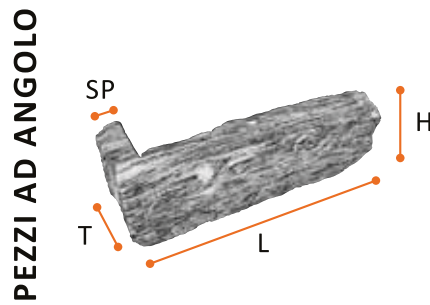

Il rivestimento TICINO®, con i suoi colori grigio-verde e la posa a semisecco, diventa un ottimo abito per le zone da rivestire, facendole acquisire un tocco di eleganza che non passa mai inosservato.

**SP:** 2-4  
**H:** 6-20  
**L:** 20-35  
**T:** 8-10  
**PESO:** 60 kg/mq

Le misure sono espresse in cm e sono indicative come i pesi

**TIPI DI POSA**

MISURE MISTE

**MODI DI POSA:** a malta - a colla

**FUGA:** scavata / semisecco

**COLORE:** grigio chiaro, grigio scuro, verdone

**MATERIALE:** gneiss