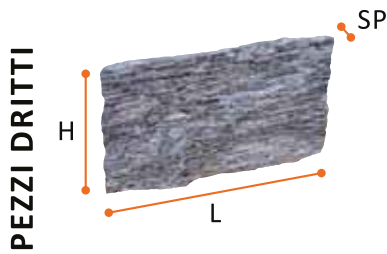

Il rivestimento TICINO®, con i suoi colori grigio-verde e la posa a semisecco, diventa un ottimo abito per le zone da rivestire, facendole acquisire un tocco di eleganza che non passa mai inosservato.

**SP:** 2-4  
**H:** 6-20  
**L:** 20-35  
**T:** 8-10  
**PESO:** 60 kg/mq

Le misure sono espresse in cm e sono indicative come i pesi

**TIPI DI POSA**

MISURE MISTE

**MODI DI POSA:** a malta - a colla

**FUGA:** scavata / semisecco

**COLORE:** grigio chiaro, grigio scuro, verdone

**MATERIALE:** gneiss