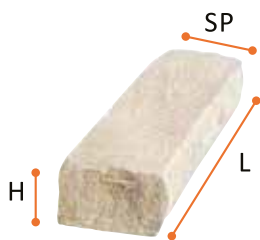

**PEZZI DRITTI**

**SP:** 1-4  
**H:** 1-4  
**L:** 20-40  
**PESO:** 60 kg/mq

Le misure sono espresse in cm e sono indicative come i pesi

**TIPI DI POSA**

FILE DRITTE

**MODI DI POSA:** a colla (effetto secco, uniti)  
**COLORE:** sfumature giallo, bianco, rosa e oro  
**MATERIALE:** quarzirenite